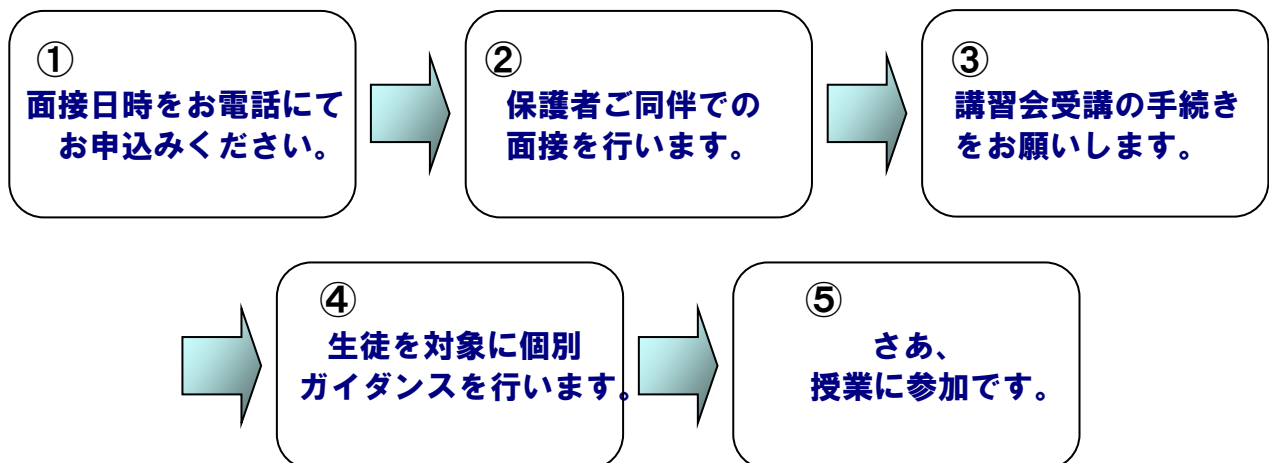

割引制度

☆ 入塾スペシャル特典

- ① 夏期講習費用から 15,000円OFF!
- ② 入塾金(12,960円) ⇒ 50%OFF!
- ③ ペア入塾で講習費用 5,000円OFF!
- ④ 転塾支援で講習費用 8,000円OFF!
- ⑤ さらに内部生特別料金で受講していただけます。

☆ 兄弟姉妹割引

**ご兄弟で同時に申し込まれる場合、
下のお子様の受講料が50%OFFになります。**

※ 英泉塾に初めて入塾する方に限ります。 ※ 中学生スペシャル特典・兄弟姉妹割引は、「即アップミラクルコース」には適用されません。 ※ 割引額の上限は、講習費用を超えないものとします。 ※ 詳しくはお問い合わせください。

お申し込み方法

※面接の際はお子様の成績の分かる資料をお持ちください。※入塾テストはありません。

お申込み・お問い合わせは、各教室まで。

中浦和校 ☎048(862)6672 午後2時～午後10時(日祝日は除く)

内谷校 ☎048(837)5266 午後2時～午後10時(日祝日は除く)